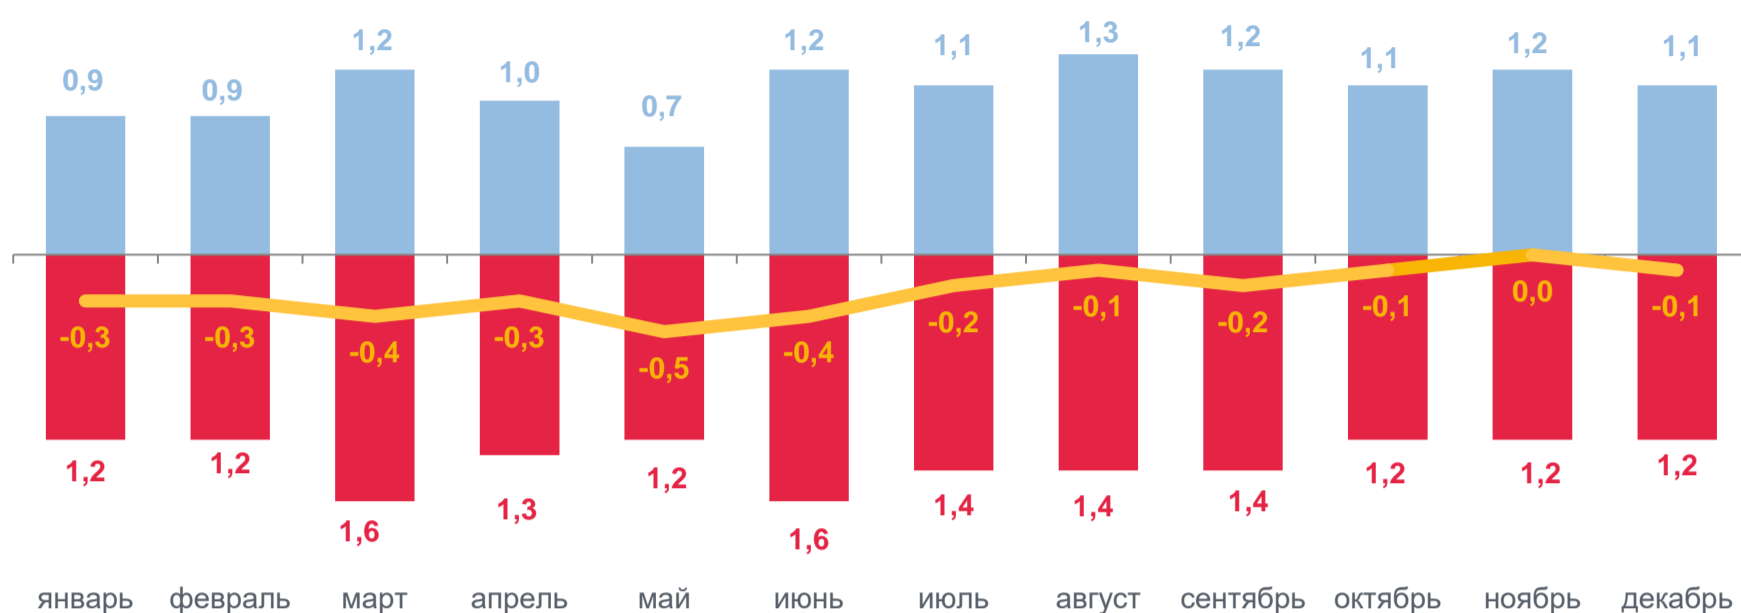

ОБЩИЕ ИТОГИ МИГРАЦИИ НАСЕЛЕНИЯ КАМЧАТСКОГО КРАЯ ЗА 2022 ГОД

Общие итоги миграции населения, тыс. человек

12,9
Прибывшие

15,9
Выбывшие

-3,0
Миграционная
убыль

Распределение мигрантов по полу, тыс. человек

Распределение мигрантов в возрасте 14 лет и старше по брачному состоянию, тыс. человек

Распределение мигрантов в возрасте 14 лет и старше по причинам смены места жительства, тыс. человек

Распределение мигрантов по возрастным группам, тыс. человек