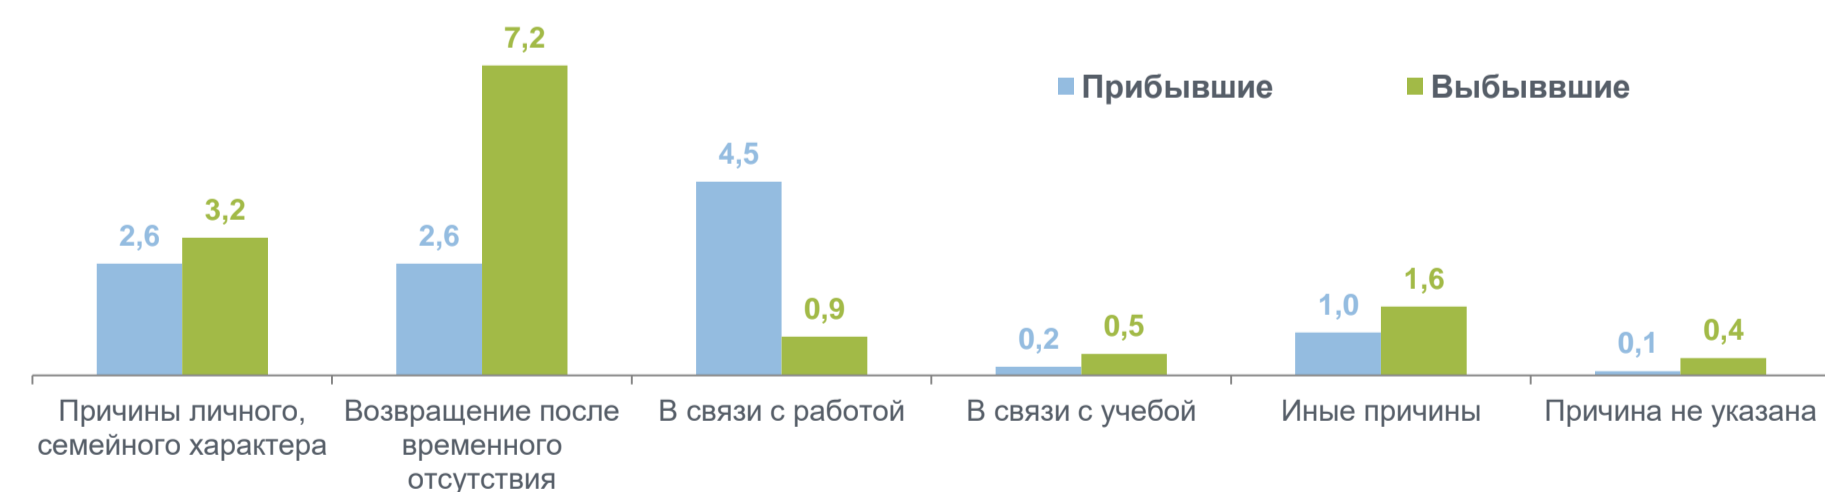

ОБЩИЕ ИТОГИ МИГРАЦИИ НАСЕЛЕНИЯ КАМЧАТСКОГО КРАЯ ЗА 2022 ГОД

Общие итоги миграции населения, тыс. человек

12,9
Прибывшие

15,9
Выбывшие

-3,0
Миграционная
убыль

Распределение мигрантов по полу, тыс. человек

Распределение мигрантов в возрасте 14 лет и старше по брачному состоянию, тыс. человек

Распределение мигрантов в возрасте 14 лет и старше по причинам смены места жительства, тыс. человек

Распределение мигрантов по возрастным группам, тыс. человек