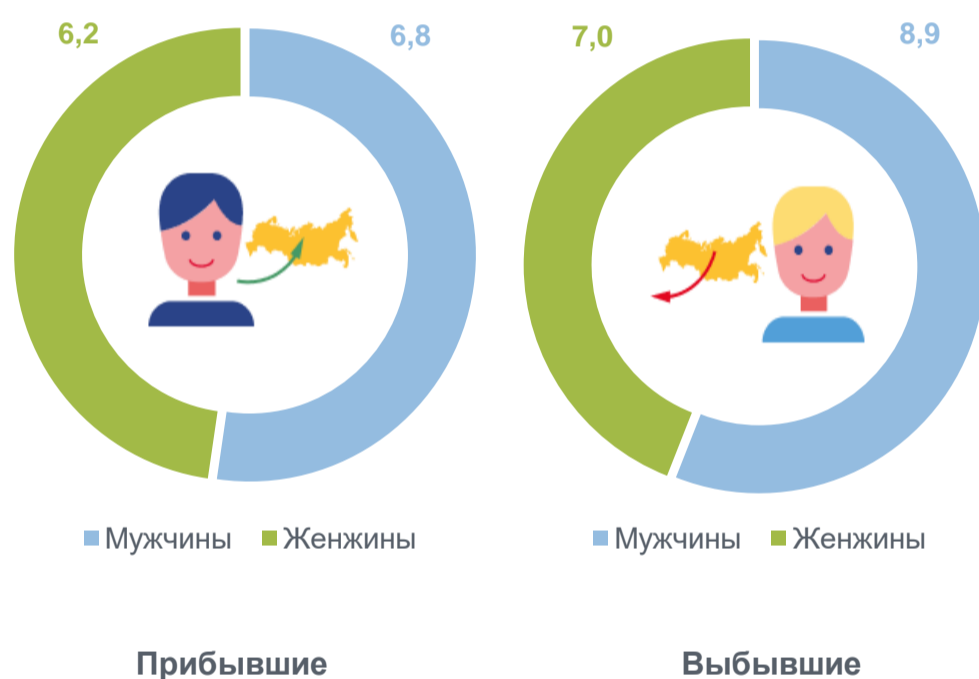

ОБЩИЕ ИТОГИ МИГРАЦИИ НАСЕЛЕНИЯ КАМЧАТСКОГО КРАЯ ЗА 2022 ГОД

Общие итоги миграции населения, тыс. человек

12,9
Прибывшие

15,9
Выбывшие

-3,0
Миграционная
убыль

Распределение мигрантов по полу, тыс. человек

Распределение мигрантов в возрасте 14 лет и старше по брачному состоянию, тыс. человек

Распределение мигрантов в возрасте 14 лет и старше по причинам смены места жительства, тыс. человек

Распределение мигрантов по возрастным группам, тыс. человек